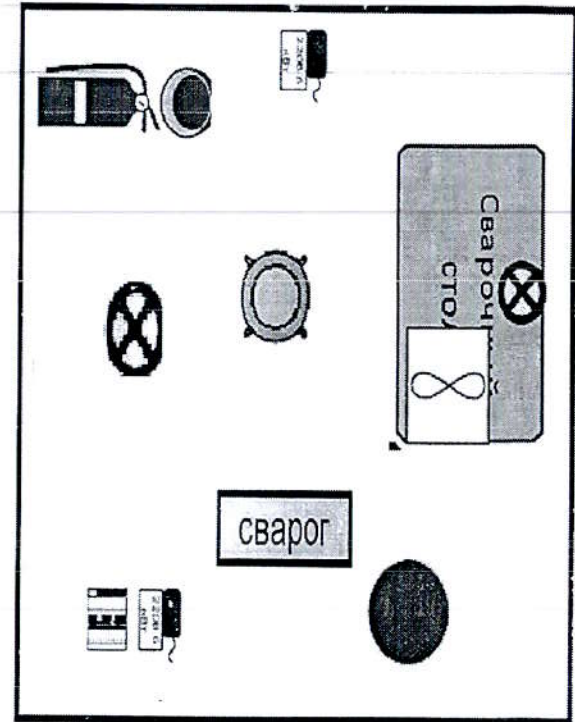

Сварочная штора

Сварочный стол

Сварочный стол

Ленточное ограждение

Розетка 220В, 2,5 кВт, три гнезда

МФУ

стена

Розетка 220В с заземлением, 6 кВт, три гнезда

выпалка

дверь

CO2

табурет

СТШ станок точношлифовальный

Местный источник освещения не менее 300 LX

СОГЛАСОВАНО
ГЛАВНЫЙ ЭКСПЕРТ

ФИО